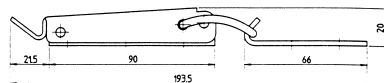

Cierre para caja, + gancho, cincado

	Longitud	Peso	
Código	mm	kg/100	Cantidad
7.20300-060	60	15,5	150

	Longitud	Peso	
Código	mm	kg/100	Cantidad
7.20100-086	86	17,0	50

	Longitud	Peso	
Código	mm	kg/100	Cantidad
7.20000-110	110	19,0	25

Cierre para caja, + gancho, cincado

	Longitud mm	Peso kg/100	Cantidad
Código 7.20001-110	110	19,4	25

Cierre para caja, + gancho, cincado

	Longitud mm	Peso kg/100	Cantidad
Código 7.20400-034	34	2,4	200