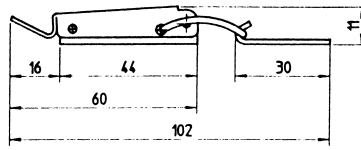

Cierre para caja, + gancho, cincado

	Longitud	Peso	
Código	mm	kg/100	Cantidad
7.20300-060	60	15,5	150

	Longitud	Peso	
Código	mm	kg/100	Cantidad
7.20100-086	86	17,0	50

	Longitud	Peso	
Código	mm	kg/100	Cantidad
7.20000-110	110	19,0	25

Cierre para caja, + gancho, cincado

	Longitud mm	Peso kg/100	Cantidad
Código 7.20001-110	110	19,4	25

Cierre para caja, + gancho, cincado

	Longitud mm	Peso kg/100	Cantidad
Código 7.20400-034	34	2,4	200