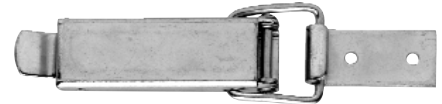

Cierre para caja, + gancho, cincado

	Longitud	Peso	
Código	mm	kg/100	Cantidad
7.20300-060	60	15,5	150

	Longitud	Peso	
Código	mm	kg/100	Cantidad
7.20100-086	86	17,0	50

	Longitud	Peso	
Código	mm	kg/100	Cantidad
7.20000-110	110	19,0	25

Cierre para caja, + gancho, cincado

	Longitud mm	Peso kg/100	Cantidad
Código 7.20001-110	110	19,4	25

Cierre para caja, + gancho, cincado

	Longitud mm	Peso kg/100	Cantidad
Código 7.20400-034	34	2,4	200