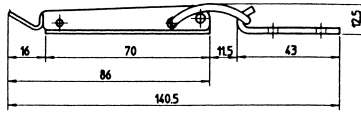

Cierre para caja, + gancho, cincado

	Longitud	Peso	
Código	mm	kg/100	Cantidad
7.20300-060	60	15,5	150

	Longitud	Peso	
Código	mm	kg/100	Cantidad
7.20100-086	86	17,0	50

	Longitud	Peso	
Código	mm	kg/100	Cantidad
7.20000-110	110	19,0	25

Cierre para caja, + gancho, cincado

	Longitud mm	Peso kg/100	Cantidad
Código 7.20001-110	110	19,4	25

Cierre para caja, + gancho, cincado

	Longitud mm	Peso kg/100	Cantidad
Código 7.20400-034	34	2,4	200