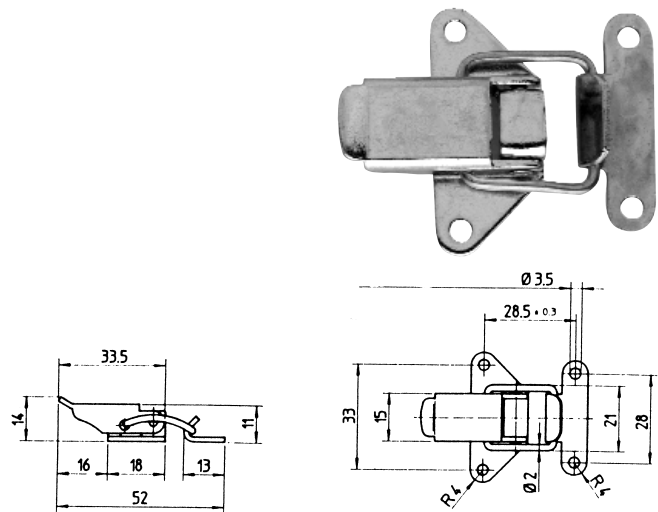

Cierre para caja, + gancho, cincado

	Longitud	Peso	
Código	mm	kg/100	Cantidad
7.20300-060	60	15,5	150

	Longitud	Peso	
Código	mm	kg/100	Cantidad
7.20100-086	86	17,0	50

	Longitud	Peso	
Código	mm	kg/100	Cantidad
7.20000-110	110	19,0	25

Cierre para caja, + gancho, cincado

	Longitud mm	Peso kg/100	Cantidad
Código 7.20001-110	110	19,4	25

Cierre para caja, + gancho, cincado

	Longitud mm	Peso kg/100	Cantidad
Código 7.20400-034	34	2,4	200