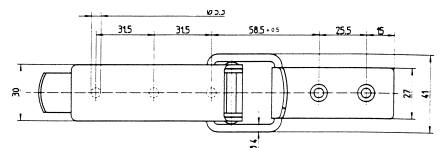

Cierre para caja, + gancho, cincado

	Longitud	Peso	
Código	mm	kg/100	Cantidad
7.20300-060	60	15,5	150

	Longitud	Peso	
Código	mm	kg/100	Cantidad
7.20100-086	86	17,0	50

	Longitud	Peso	
Código	mm	kg/100	Cantidad
7.20000-110	110	19,0	25

Cierre para caja, + gancho, cincado

	Longitud mm	Peso kg/100	Cantidad
Código 7.20001-110	110	19,4	25

Cierre para caja, + gancho, cincado

	Longitud mm	Peso kg/100	Cantidad
Código 7.20400-034	34	2,4	200