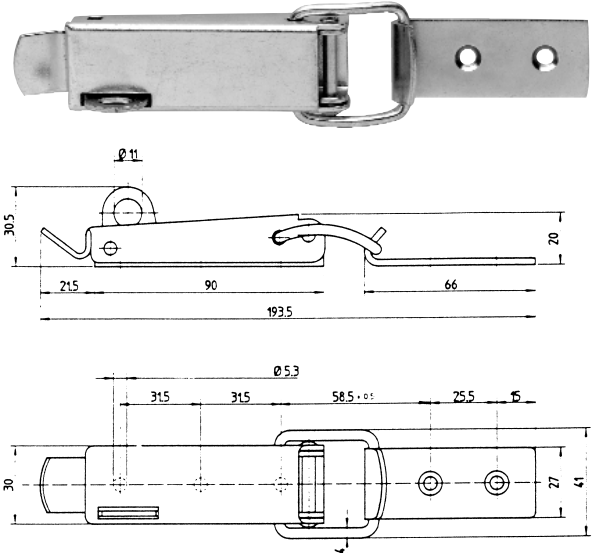

Cierre para caja, + gancho, cincado

	Longitud	Peso	
Código	mm	kg/100	Cantidad
7.20300-060	60	15,5	150

	Longitud	Peso	
Código	mm	kg/100	Cantidad
7.20100-086	86	17,0	50

	Longitud	Peso	
Código	mm	kg/100	Cantidad
7.20000-110	110	19,0	25

Cierre para caja, + gancho, cincado

	Longitud mm	Peso kg/100	Cantidad
Código 7.20001-110	110	19,4	25

Cierre para caja, + gancho, cincado

	Longitud mm	Peso kg/100	Cantidad
Código 7.20400-034	34	2,4	200